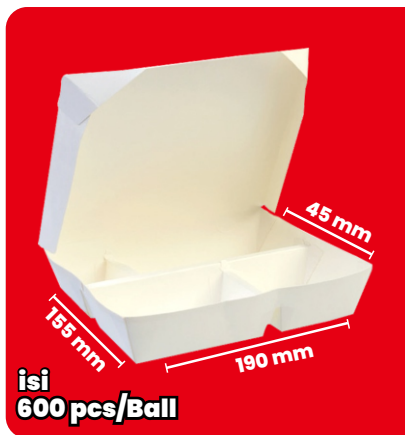

isi 300 pcs / dus

pxlxt : 17 Cm x 11,5 Cm x 6 Cm

REC 700ml SEKAT

pxlxt : 17 Cm x 11,5 Cm x 4 Cm
REC 500ml (warna)

LUNCH BOX

- ✓ Small
- ✓ Medium
- ✓ Large
- ✓ XTRALarge

LUNCH BOX (KRAFT)

- ✓ Small
- ✓ Medium
- ✓ Large
- ✓ XTRALarge

Lunch BOX Kraft (sekat)

- ✓ **SEKAT 3**
- ✓ **SEKAT 4**

Square BOX

- ✓ **Medium** (12 x 24,8 x 6 cm)
- ✓ **Large** (18 x 18 x 5 cm)
- ✓ **XL** (20 x 20 x 7 cm)
- ✓ **XXL** (22 x 22 x 7 cm)

DUS (KRAFT)

- ✓ **R3 275 gsm** (kecil)
- ✓ **R5 275 gsm**
- ✓ **R6 275 gsm** (158 x 158 x 65 mm)
- ✓ **R7 275 gsm** (178 x 143 x 65 mm)
- ✓ **R8 275 gsm** (182 x 178 x 65 mm)
- ✓ **R10 K 330 gsm** (198 x 198 x 67 mm)
- ✓ **R10 B 330 gsm** (198 x 198 x 67 mm)