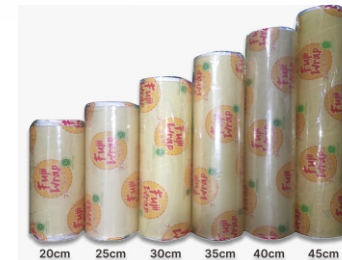

Ukuran	Ukuran	Ukuran	Ukuran	Ukuran
20cm	500m	6 roll	20x40x50cm	1,7kg
25cm	500m	6 roll	20x40x50cm	2,0kg
30cm	500m	6 roll	20x40x50cm	2,3kg
35cm	500m	6 roll	20x40x50cm	2,8kg
40cm	500m	6 roll	20x40x50cm	3,1kg
45cm	500m	6 roll	20x40x50cm	5,2kg
30cmx25 Fuji	500m	24 roll	20x40x50cm	5,2kg