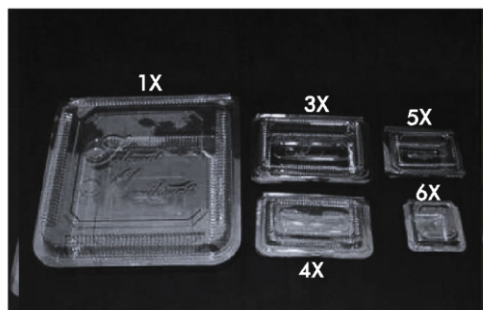

Type	PXLXT	Isi Per Dus	Dimensi	Berat Per Dus
1X	27x27x8cm	500pcs	48x30x50cm	16kg
3X	23x23x5,5cm	2000pcs	46x28x48cm	15kg
4X	23,5x25x6,3cm	2000pcs	46x28x48cm	15kg
5X	19,5x13,5x4,5cm	3000pcs	46x28x48cm	15kg
6X	23x23x5,5cm	6000pcs	46x28x48cm	15kg