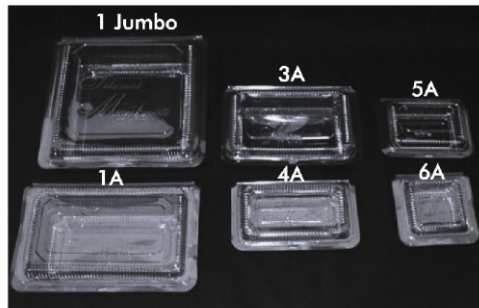

BAHAN PET

TOPLES ULIR

✓ **400 ml**

✓ **650 ml**

✓ **800 ml**

✓ **1000 ml**

(40 pcs /ball)

Type	PXLXT	Isi Per Dus	Dimensi	Berat Per Dus
1 Jumbo	27x27x8cm	250pcs	48x30x50cm	16kg
1A	23x23x5,5cm	500pcs	46x28x48cm	15kg
2A	23,5x25x6,3cm	1000pcs	46x28x48cm	15kg
3A	19,5x13,5x4,5cm	2000pcs	46x28x48cm	15kg
4A	23x23x5,5cm	3000pcs	46x28x48cm	15kg
5A	23x23x5,5cm	300pcs	46x28x48cm	15kg
6A	23x23x5,5cm	300pcs	46x28x48cm	15kg