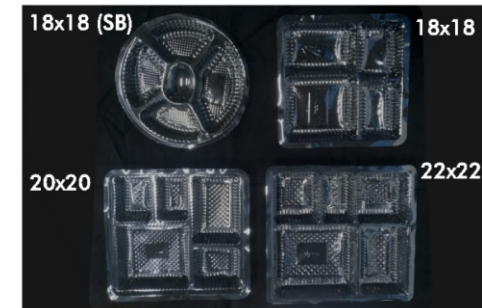

BAHAN PET

TOPLES ULIR

✓ **400 ml**

✓ **650 ml**

✓ **800 ml**

✓ **1000 ml**

(40 pcs /ball)

Type	PXLXT	Isi Per Dus	Dimensi	Berat Per Dus
1 Jumbo	27x27x8cm	250pcs	48x30x50cm	16kg
1A	23x23x5,5cm	500pcs	46x28x48cm	15kg
2A	23,5x25x6,3cm	1000pcs	46x28x48cm	15kg
3A	19,5x13,5x4,5cm	2000pcs	46x28x48cm	15kg
4A	23x23x5,5cm	3000pcs	46x28x48cm	15kg
5A	23x23x5,5cm	300pcs	46x28x48cm	15kg
6A	23x23x5,5cm	300pcs	46x28x48cm	15kg