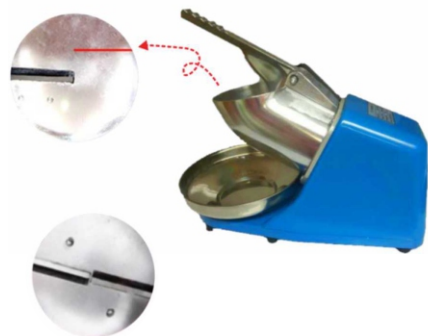

(Single Blade)

Model & Tipe	: GLOBAL
Voltage	: 220volt
Frekuensi	: 50/60Hz
Daya Listrik	: 300 watt
Material	: Besi dan Stainless
Kapasitas Produksi	: 6,5kg/jam
Kecepatan Pisau	: 2200r/min
Jumlah Pisau	: 1
Berat	: 9kg
Dimensi	: 42.5 x 20 x 30.5cm

(Double Blade)

Model & Tipe	: GLOBAL
Voltage	: 220volt
Frekuensi	: 50/60Hz
Daya Listrik	: 300 watt
Material	: Besi dan Stainless
Kapasitas Produksi	: 6,5kg/jam
Kecepatan Pisau	: 2200r/min
Jumlah Pisau	: 1
Berat	: 9kg
Dimensi	: 42.5 x 20 x 30.5cm