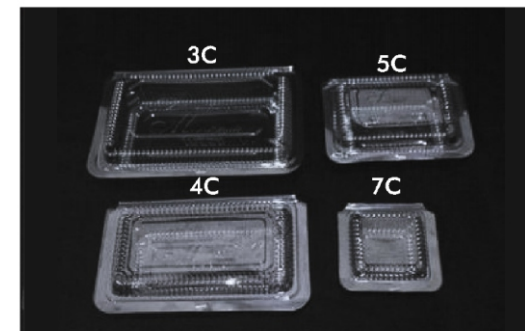

Type	PXLXT	Isi Per Dus	Dimensi	Berat Per Dus
3C	27x27x8cm	2000pcs	48x30x50cm	16kg
4C	23x23x5,5cm	2000pcs	46x28x48cm	15kg
5C	23,5x25x6,3cm	3000pcs	46x28x48cm	15kg
7C	19,5x13,5x4,5cm	4000pcs	46x28x48cm	15kg