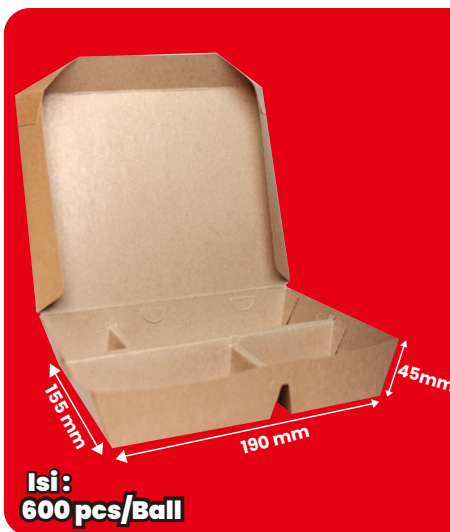

LUNCH BOX (SEKAT)

- ✓ SEKAT 3
- ✓ SEKAT 4

FOOD PAIL (KRAFT)

- ✓ 10 OZ
- ✓ 12 OZ
- ✓ 16 OZ

PAPER TRAY

- ✓ SMALL
- ✓ MEDIUM
- ✓ LARGE

PAPER TRAY (KRAFT)

- ✓ SMALL
- ✓ MEDIUM
- ✓ LARGE

Lunch BOX Kraft (sekat)

- ✓ **SEKAT 3**
- ✓ **SEKAT 4**

Square BOX

- ✓ **Medium** (12 x 24,8 x 6 cm)
- ✓ **Large** (18 x 18 x 5 cm)
- ✓ **XL** (20 x 20 x 7 cm)
- ✓ **XXL** (22 x 22 x 7 cm)

DUS (KRAFT)

- ✓ **R3 275 gsm** (kecil)
- ✓ **R5 275 gsm**
- ✓ **R6 275 gsm** (158 x 158 x 65 mm)
- ✓ **R7 275 gsm** (178 x 143 x 65 mm)
- ✓ **R8 275 gsm** (182 x 178 x 65 mm)
- ✓ **R10 K 330 gsm** (198 x 198 x 67 mm)
- ✓ **R10 B 330 gsm** (198 x 198 x 67 mm)